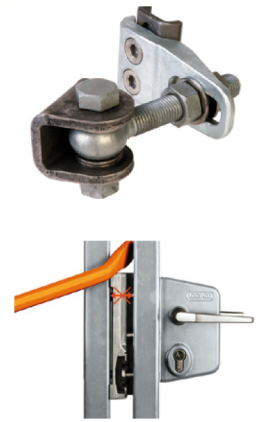

Punta Ip

Rosa Ip

Nika Ip

boven: detail 180° scharnier
 onder: Secura slotvanger

TECHNISCHE GEGEVENS PUNTA Ip*, ROSA Ip*, NIKA Ip*

- SCHARNIEREN:** 180°; 4-dimensionaal regelbaar (zowel links- als rechtsom draaibaar te monteren).
- SPIJLEN:** Tot en met H2000: ø25
 H2500: ø30
- PUNTENKAM:** PUNTA: vanaf H1500 wordt poortvleugel standaard voorzien van een puntenkam.
- SLOTKAST:** Locinox slot met roestvrijstaal binnenwerk, dag- en nachtschoot en een aluminium krukstel.
- SLOTVANGER:** Locinox veiligheidsslotvanger; type Secura.
- VLEUGELHOOGTE:** Poorthoogte +/- 5 cm bodemvrijheid.
- GAASAANSLUITING:** Optioneel leverbaar.
- STAAFATAANSLUITING:** Optioneel leverbaar.
- OPPERVLAKTEBEHANDELING:** Thermisch verzinkt (iso norm EN1461).
 Coating volgens NEN 5254.
 De standaardkleuren zijn RAL 5000 t/m RAL 9023 met uitzondering van:
 RAL 5011, 5022, 5025, 5026, 6035, 6036, 7048, 8029, 9006, 9007, 9022, 9023.
 Bovengenoemde uitzonderingen en overige RAL kleuren kunnen tegen meerprijs geleverd worden.

VERZINKT & GECOAT

Beschikbare hoogtes: 800 mm | 1000 mm | 1250 mm | 1500 mm | 1800 mm | 2000 mm | 2500 mm

Breedte poort:	Poortpalen	Kopstijl	Scharnierstijl	Bovenligger	Onderligger
1000 mm	80x80x3	50x50x2	50x50x2	50x50x2	50x50x2
1250 mm	80x80x3	50x50x2	50x50x2	50x50x2	50x50x2
1500 mm	100x100x3	50x50x2	50x50x2	50x50x2	50x50x2
2000 mm	100x100x3	50x50x2	50x50x2	50x50x2	50x50x2
2500 mm	100x100x3	50x50x2	50x50x2	50x50x2	50x50x2
3000 mm	120x120x4	50x50x2	50x50x2	70x50x2	70x50x2
3500 mm	120x120x4	50x50x2	50x50x2	70x50x2	70x50x2
4000 mm	150x150x5	50x50x2	50x50x2	70x50x2	70x50x2
4500 mm	150x150x5	50x50x2	70x50x2	70x50x2	70x50x2
5000 mm	160x160x5	50x50x2	70x50x3	70x50x3	70x50x3